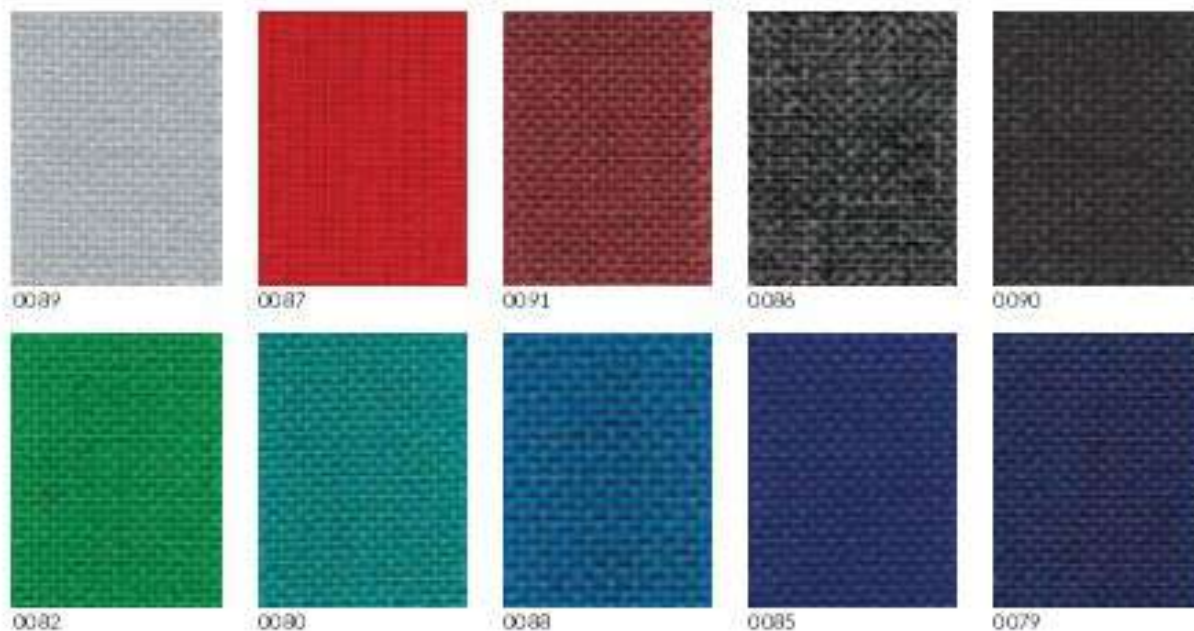

B

100% Polipropilene ignifugo
100% Polypropylene F.R.

D

Ecopelle
Eco Leather

M

100% Polipropilene ignifugo
100% Polypropylene F.R.